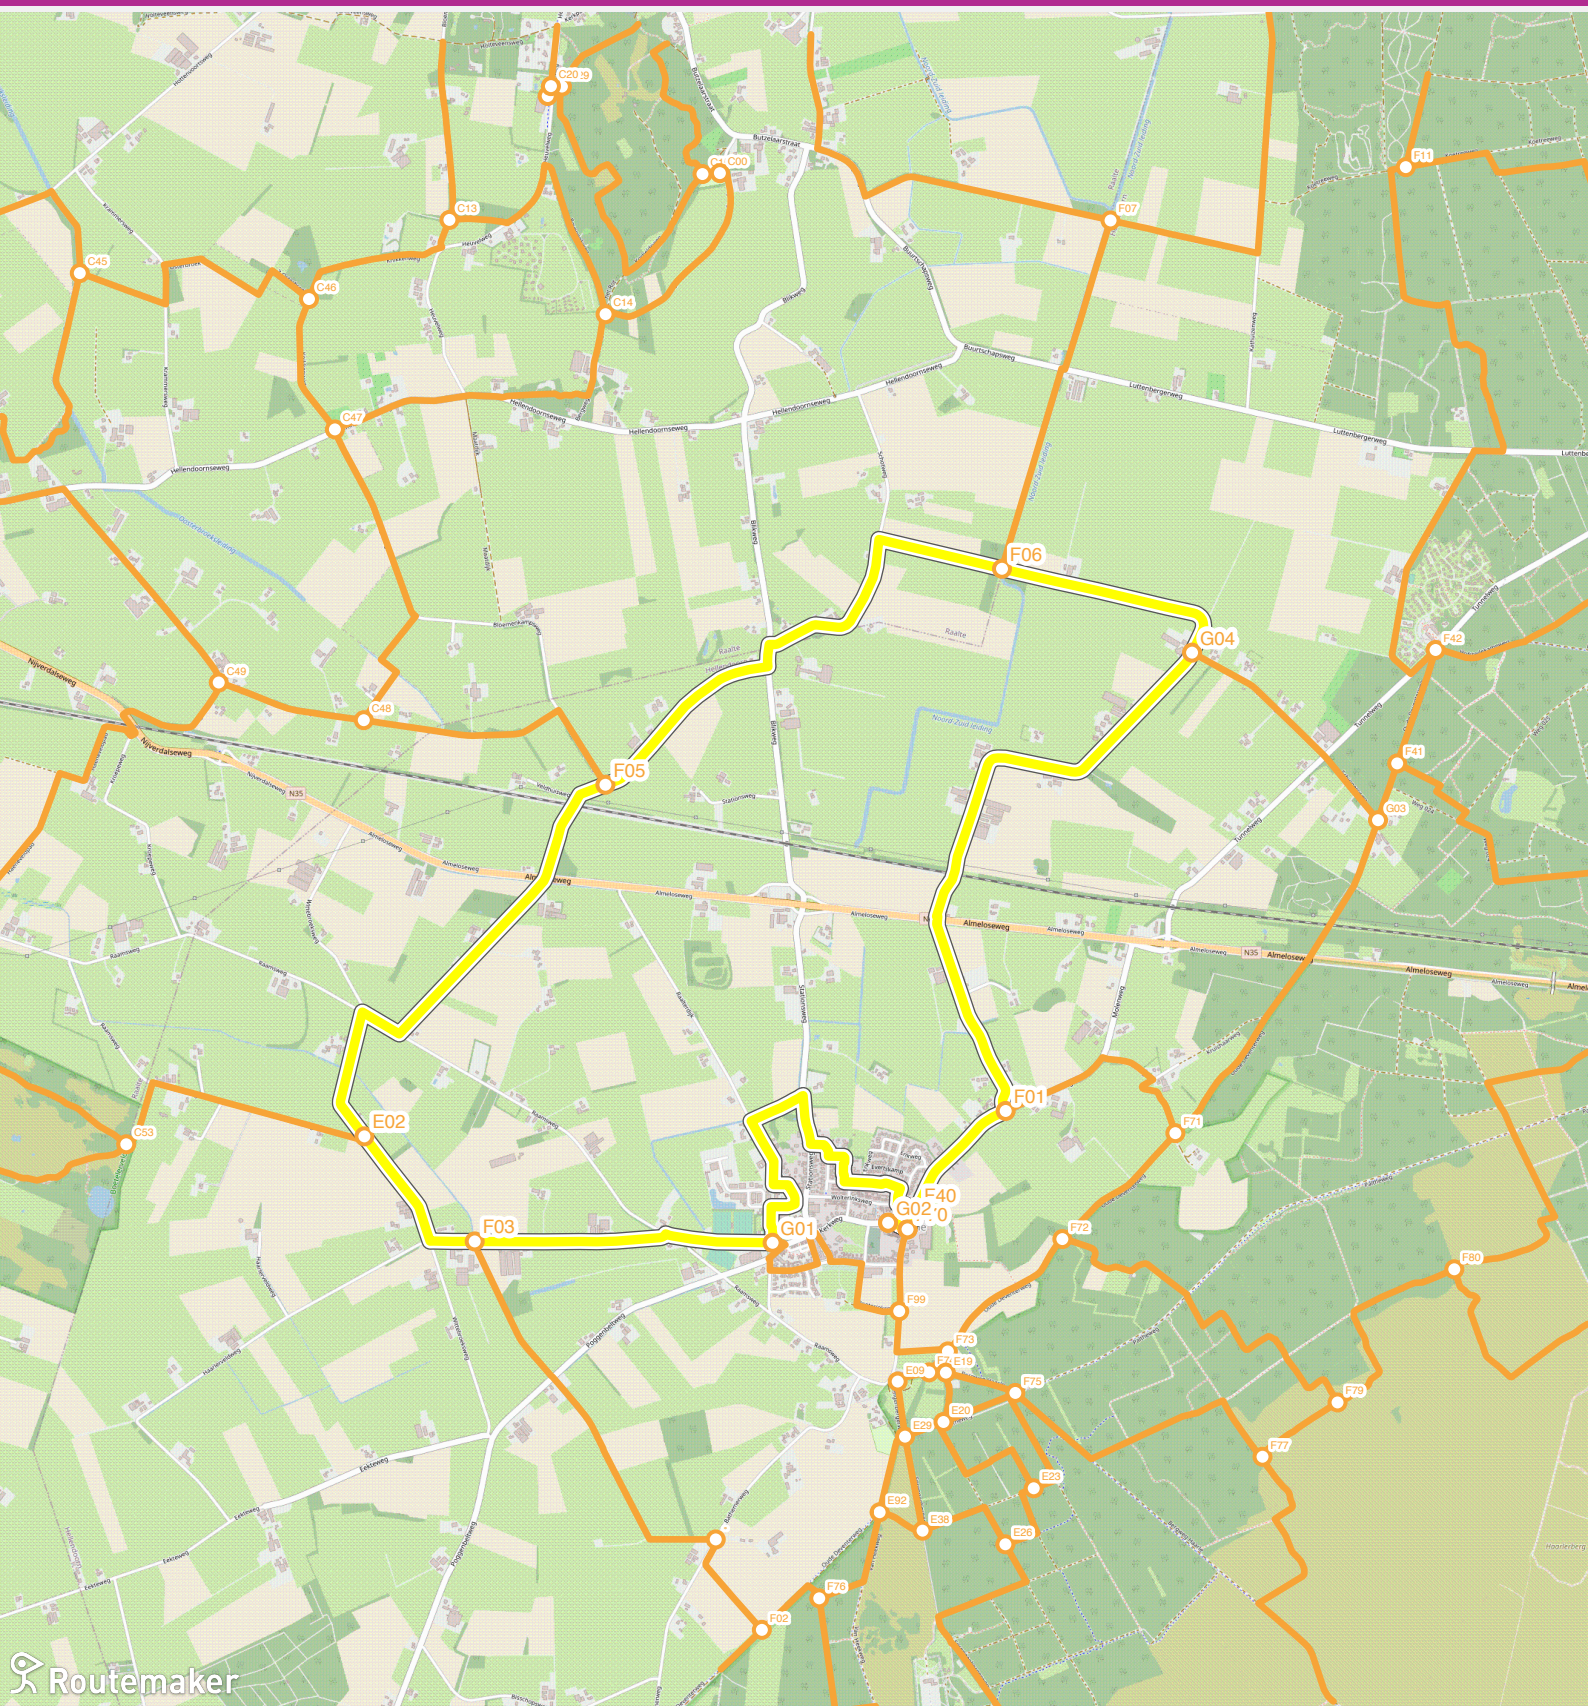

OMMETJE HAARLE, GELE ROUTE

ROUTE 12 km

20
24

Ommetje Haarle, gele route

Ommetje Haarle, gele route

Hoe kom ik bij het startpunt?

Start in het centrum van Haarle en volg de gele pijlen van het wandelnetwerk.